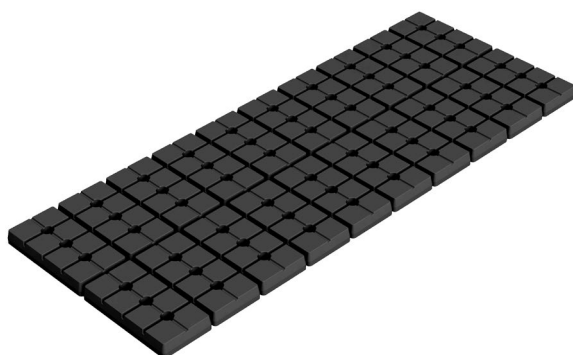

# PRO-PAD® LOAD 303-40™

- PRO-PAD® LOAD™ kan konfigureres individuelt så de dækker den ønskede overflade bedst muligt
- Det er nemt at tilføje flere eller udskifte eksisterende emner.
- Drænrillerne er med til at lede vandet væk fra overfladen og giver samtidig gummi et mulighed for at komprimeres, så den ønskede fleksibilitet opnås.
- PRO-PAD® LOAD™ er et fleksibelt system, til beskyttelse af vindmølle tårne, hovedaksler, naceller og andre tunge emner under transport og ved opbevaring.
- De enkelte pads bygges sammen til en større sammenhængende overflade som giver optimal beskyttelse af vingerne.
- PRO-PAD® LOAD™ fastgøres til underlaget med M12 bolte
- Materialet er sort polyurethan i shore 85 og er støbt til en 3mm saltvandsresistent aluminiumsplade.
- De enkelte pads samles i en større kontinuerlig overflade, der giver optimal beskyttelse og tilpasser sig godsets kontur/profil.
- PRO-PAD® CLEANER™ og PRO-PAD® DE-ICER™ er specielt udviklet til PRO-PAD® LOAD™.

## Funktionerne omfatter:

- Et modulært system
- Lagerført produkt
- Høj friktion
- Høj bæreevne
- Lav vægt for nem installation
- Tilpasning til basislag

Dimension	Værdi
Højde:	40 mm
Længde:	300 mm
Bredde:	150 mm
Huldiameter:	Ø29,0 mm
Hulafstand:	75 mm
Vægt:	1890g